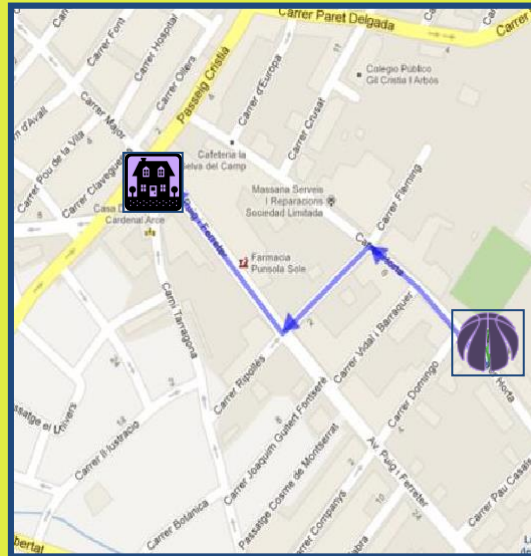

Un cop finalitzat el Campus, es farà una selecció tant masculina com femenina que representarà a Catalunya en un Torneig amb altres seleccions autonòmiques.

Torneig: 9 i 10 de juliol
(Sabiñánigo, Aragó)

Tots els
participants rebran
com obsequi:

**1 Samarreta
Reversible
1 Motxilla
2 Samarretes**

INSTAL·LACIONS

Allotjament:
**Casa Diocesana
Carrer Tarragona, 2**

Pistes de joc:
**Pavelló Municipal
Camí de l'Horta, 39**

**La Selva del Camp,
Tarragona**